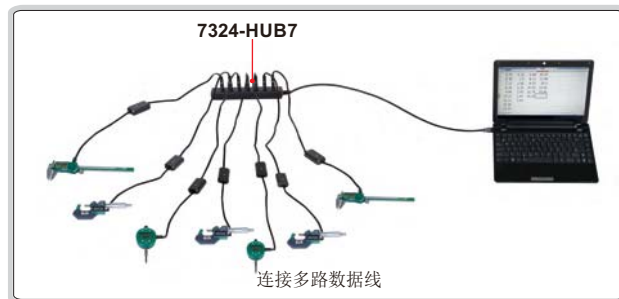

# 多路HUB集线器

7324-HUB4

7324-HUB7

电源适配器 (选配)

7324-ADAPTER

7324-HUB16

应用

■ 适用于USB插头数据线

型号	名称	适用的产品	备注
7324-HUB4	四路HUB集线器(线长0.2米, USB插头)	7302系列数据线 (USB插头型) 7305系列数据线 (USB插头型)	无电源适配器
7324-HUB7	七路HUB集线器(线长1米, USB插头)		选配电源适配器, 型号: <b>7324-ADAPTER</b> 注: 搭配大功率设备使用时需选配电源适配器
7324-HUB16	十六路HUB集线器(线长1米, USB插头)		标配电源适配器